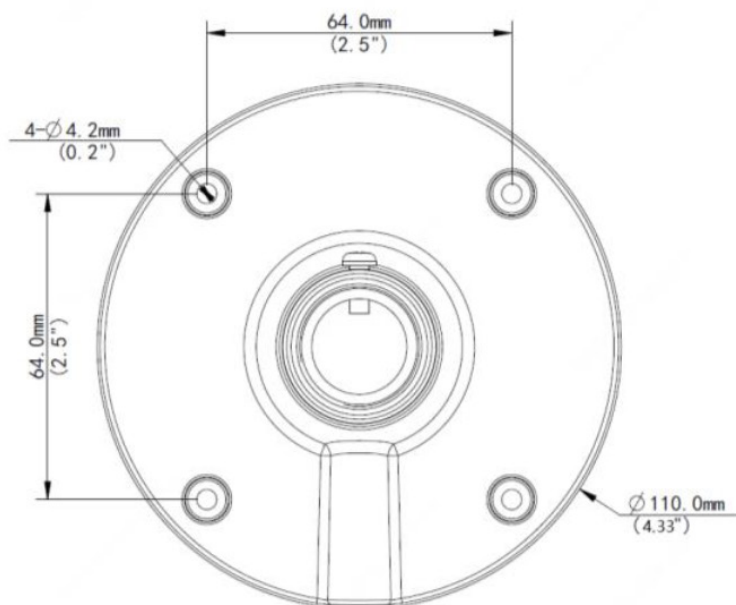

XLGCM24

Support suspendu pour plafond

Support

Application	Installation au plafond pour dôme fixe
Dimensions	Ø 110 x 223.5mm / Ø4.33" x 8.80"
Poids	0.55 lb / 0.25 kg
Matériel	Alliage d'aluminium

*Les dimensions et graphiques sont sujet aux changements sans préavis.